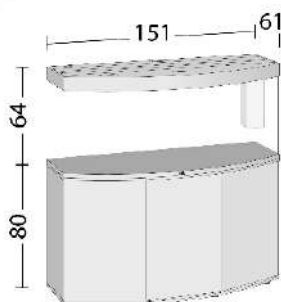

Artikel-Nr. Artikelbezeichnung EAN-Code VE

20662850	J-AQUA VISION 450 LED (2021) SCHWARZ	4022573103601	1
20662852	J-AQUA VISION 450 LED (2021) WEISS	4022573104608	1
20662858	J-AQUA VISION 450 LED (2021) HELLES HOLZ	4022573108606	1
20663460	J-SBX VISION 450 SCHWARZ	4022573503432	1
20663462	J-SBX VISION 450 WEISS	4022573503449	1
20663468	J-SBX VISION 450 HELLES HOLZ	4022573503487	1
20301036	J-KOMBI VISION 450 LED SCHWARZ	4042124002610	1
20301037	J-KOMBI VISION 450 LED WEISS	4042124002627	1
20301039	J-KOMBI VISION 450 LED HELLES HOLZ	4042124002641	1

Maße: 151x61x64/80cm | ca. 450L
2x 23W LED (1200mm) | Bioflow XL
Eccoflow 1000 | AquaHeat Pro 300W