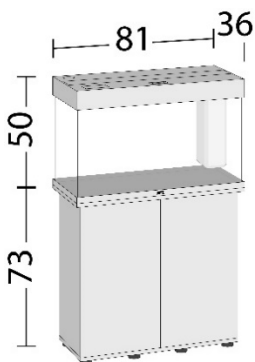

Artikel-Nr. Artikelbezeichnung EAN-Code VE

Maße: 81x36x50/73cm | ca. 125L
2x 14W LED (590mm) | Bioflow M
Eccoflow 500 | AquaHeat Pro 100W

20620101	J-AQUA RIO 125 LED SCHWARZ	4022573013504	1
20620102	J-AQUA RIO 125 LED WEISS	4022573014501	1
20620103	J-AQUA RIO 125 LED DUNKL.HOLZ	4022573017502	1
20620104	J-AQUA RIO 125 LED HELLES HOLZ	4022573018509	1
20620105	J-AQUA RIO 125 LED GRAU	4022573016505	1
20641801	J-SBX RIO 125 WEISS	4022573501049	1
20641805	J-SBX RIO 125 DUNKLES HOLZ	4022573501070	1
20641807	J-SBX RIO 125 SCHWARZ	4022573501032	1
20641809	J-SBX RIO 125 HELLES HOLZ	4022573501087	1
20641810	J-SBX RIO 125 GRAU	4022573501063	1
20231001	J-KOMBI RIO 125 LED WEISS	4042124002269	1
20301000	J-KOMBI RIO 125 LED SCHWARZ	4042124002252	1
20301002	J-KOMBI RIO 125 LED DUNKLES HOLZ	4042124002276	1
20301003	J-KOMBI RIO 125 LED HELLES HOLZ	4042124002283	1
20301050	J-KOMBI RIO 125 LED GRAU	4042124002733	1