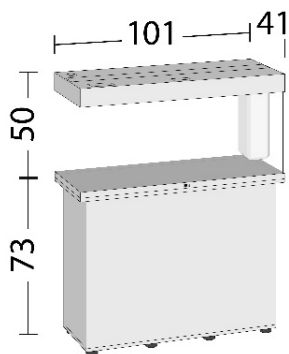

20620201	J-AQUA RIO 180 LED SCHWARZ	4022573043501	1
20620202	J-AQUA RIO 180 LED WEISS	4022573044508	1
20620204	J-AQUA RIO 180 LED HELLES HOLZ	4022573048506	1
20620205	J-AQUA RIO 180 LED GRAU	4022573046502	1
20642011	J-SBX RIO 180 WEISS	4022573501148	1
20642017	J-SBX RIO 180 SCHWARZ	4022573501131	1
20642019	J-SBX RIO 180 HELLES HOLZ	4022573501186	1
20642020	J-SBX RIO 180 GRAU	4022573501162	1