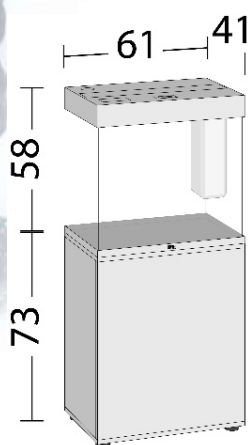

Maße: 61x41x58/73cm | ca. 120L
2x 12W LED (438mm) | Bioflow M
Eccoflow 500 | AquaHeat Pro 100W

Artikel-Nr.	Artikelbezeichnung	EAN-Code	VE
20632461	J-SBX LIDO 120 HELLES HOLZ	4022573502183	1
20632465	J-SBX LIDO 120 GRAU	4022573502169	1
20301020	J-KOMBI LIDO 120 LED SCHWARZ	4042124002450	1
20301021	J-KOMBI LIDO 120 LED WEISS	4042124002467	1
20301023	J-KOMBI LIDO 120 LED HELLES HOLZ	4042124002481	1
20301053	J-KOMBI LIDO 120 LED GRAU	4042124002764	1