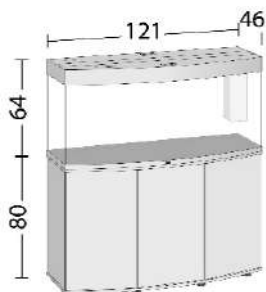

Maße: 121x46x64/80cm | ca. 260L
2x 29W LED (1047mm) | Bioflow L
Eccoflow 1000 | AquaHeat Pro 300W

20662610	J-AQUA VISION 260 LED SCHWARZ	4022573063509	1
20662612	J-AQUA VISION 260 LED WEISS	4022573064506	1
20662618	J-AQUA VISION 260 LED HELLES HOLZ	4022573068504	1
20663270	J-SBX VISION 260 SCHWARZ	4022573503234	1
20663272	J-SBX VISION 260 WEISS	4022573503241	1
20663278	J-SBX VISION 260 HELLES HOLZ	4022573503289	1
20301032	J-KOMBI VISION 260 LED SCHWARZ	4042124002573	1
20301033	J-KOMBI VISION 260 LED WEISS	4042124002580	1
20301035	J-KOMBI VISION 260 LED HELLES HOLZ	4042124002603	1