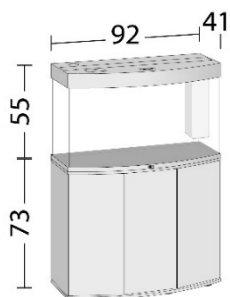

Artikel-Nr. Artikelbezeichnung EAN-Code VE

Maße: 92x41x55/73cm | ca. 180L
2x 19W LED (742mm) | Bioflow M
Eccoflow 600 | AquaHeat Pro 200W

20661810	J-AQUA VISION 180 LED SCHWARZ	4022573093506	1
20661812	J-AQUA VISION 180 LED WEISS	4022573094503	1
20661818	J-AQUA VISION 180 LED HELLES HOLZ	4022573098501	1
20663190	J-SBX VISION 180 SCHWARZ	4022573503135	1
20663192	J-SBX VISION 180 WEISS	4022573503142	1
20663198	J-SBX VISION 180 HELLES HOLZ	4022573503180	1
20301028	J-KOMBI VISION 180 LED SCHWARZ	4042124002535	1
20301029	J-KOMBI VISION 180 WEISS	4042124002542	1
20301031	J-KOMBI VISION 180 LED HELLES HOLZ	4042124002566	1