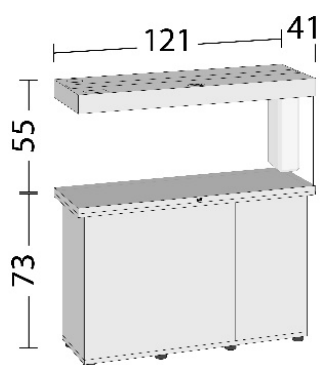

Maße: 101x41x50/73cm | ca. 180L
2x 23W LED (895mm) | Bioflow M
Eccoflow 600 | AquaHeat Pro 200W

Artikel-Nr.	Artikelbezeichnung	EAN-Code	VE
20301004	J-KOMBI RIO 180 LED SCHWARZ	4042124002290	1
20301005	J-KOMBI RIO 180 LED WEISS	4042124002306	1
20301007	J-KOMBI RIO 180 LED HELLES HOLZ	4042124002320	1
20301051	J-KOMBI RIO 180 LED GRAU	4042124002740	1

Maße: 121x41x55/73cm | ca. 240L
2x 29W LED (1047mm) | Bioflow M
Eccoflow 600 | AquaHeat Pro 200W

20620301	J-AQUA RIO 240 LED SCHWARZ	4022573033502	1
20620302	J-AQUA RIO 240 LED WEISS	4022573034509	1
20620303	J-AQUA RIO 240 LED DUNKL.HOLZ	4022573037500	1
20620304	J-AQUA RIO 240 LED HELLES HOLZ	4022573038507	1
20620305	J-AQUA RIO 240 LED GRAU	4022573036503	1
20642201	J-SBX RIO 240 WEISS	4022573501247	1
20642205	J-SBX RIO 240 DUNKLES HOLZ	4022573501278	1
20642207	J-SBX RIO 240 SCHWARZ	4022573501230	1
20642209	J-SBX RIO 240 HELLES HOLZ	4022573501285	1
20642210	J-SBX RIO 240 GRAU	4022573501261	1
20301008	J-KOMBI RIO 240 LED SCHWARZ	4042124002337	1
20301009	J-KOMBI RIO 240 LED WEISS	4042124002344	1
20301010	J-KOMBI RIO 240 LED DUNKLES HOLZ	4042124002351	1
20301011	J-KOMBI RIO 240 LED HELLES HOLZ	4042124002368	1
20301052	J-KOMBI RIO 240 LED GRAU	4042124002757	1