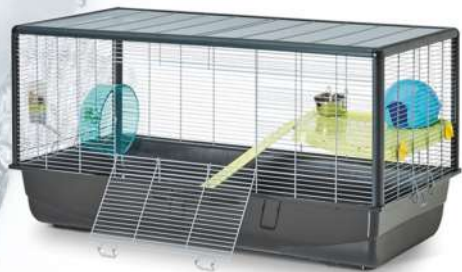

39615622

SAVIC PRIMO 60 KNOCK-DOWN
SCHWARZ
VOGELKÄFIG
80X50X70CM

5411388562212

1

39615653

SAVIC PRIMO 60 OPEN
EMPIRE KNOCK-DOWN
SCHWARZ - VOGELKÄFIG
80X50X95CM

5411388562304

1