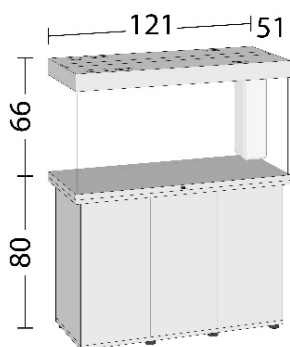

20620401	J-AQUA RIO 350 LED SCHWARZ	4022573073508	1
20620402	J-AQUA RIO 350 LED WEISS	4022573074505	1
20620404	J-AQUA RIO 350 LED HELLES HOLZ	4022573078503	1
20620405	J-AQUA RIO 350 LED GRAU	4022573076509	1
20642400	J-SBX RIO 300/350 WEISS	4022573501346	1
20642403	J-SBX RIO 300/350 SCHWARZ	4022573501339	1
20642409	J-SBX RIO 300/350 HELLES HOLZ	4022573501384	1
20642404	J-SBX RIO 300/350 GRAU	4022573501360	1