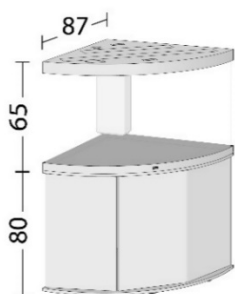

Artikel-Nr. Artikelbezeichnung EAN-Code VE

20665300	J-AQUA TRIGON 350 LED SCHWARZ	4022573153507	1
20665302	J-AQUA TRIGON 350 LED WEISS	4022573154504	1
20665308	J-AQUA TRIGON 350 LED HELLES HOLZ	4022573158502	1
20666310	J-SBX TRIGON 350 SCHWARZ	4022573504330	1
20666312	J-SBX TRIGON 350 WEISS	4022573504347	1
20666319	J-SBX TRIGON 350 HELLES HOLZ	4022573504385	1
20301044	J-KOMBI TRIGON 350 LED SCHWARZ	4042124002696	1
20301045	J-KOMBI TRIGON 350 LED WEISS	4042124002702	1
20301047	J-KOMBI TRIGON 350 LED HELLES HOLZ	4042124002726	1

Maße: 123x87x65/73cm | ca. 350L
2x 12W LED (438mm) | Bioflow XL
Eccoflow 1000 | AquaHeat Pro 300W