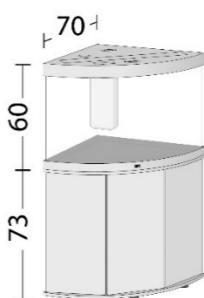

20665200	J-AQUA TRIGON 190 LED-SCHWARZ	4022573163506	1
20665202	J-AQUA TRIGON 190 LED WEISS	4022573164503	1
20665208	J-AQUA TRIGON 190 LED HELLES HOLZ	4022573168501	1
20666210	J-SBX TRIGON 190 SCHWARZ	4022573504132	1
20666212	J-SBX TRIGON 190 WEISS	4022573504149	1
20666218	J-SBX TRIGON 190 HELLES HOLZ	4022573504187	1
20301040	J-KOMBI TRIGON 190 LED SCHWARZ	4042124002658	1
20301041	J-KOMBI TRIGON 190 LED WEISS	4042124002665	1
20301043	J-KOMBI TRIGON 190 LED HELLES HOLZ	4042124002689	1

Maße: 98,5x70x60/73cm | ca. 190L
2x 14W LED (590mm) | Bioflow M
Eccoflow 600 | AquaHeat Pro 200W